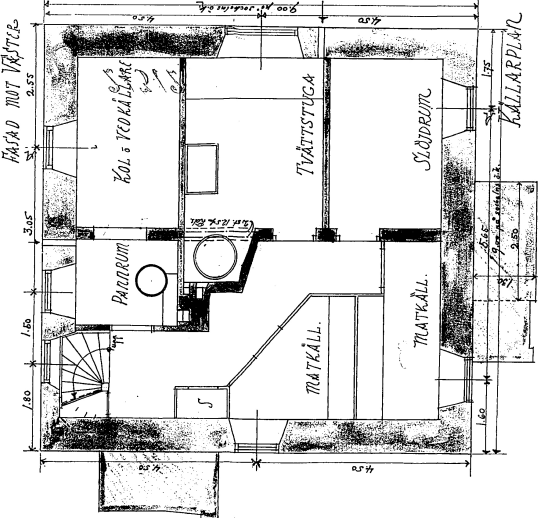

RITNING TILL TÄNBYGGNAD Å TORNET 72 12 I
54^{de} KIL. KORALLER I BÖ

57/10 1925
159062

Slutbesiktigad
den 7/8 1926

KOPIA
21319

VÄSTERÅS ARKIVFOTOCENTRAL AB
72000 VÄSTERÅS 3
S. E. G. ÖLLBERG

32