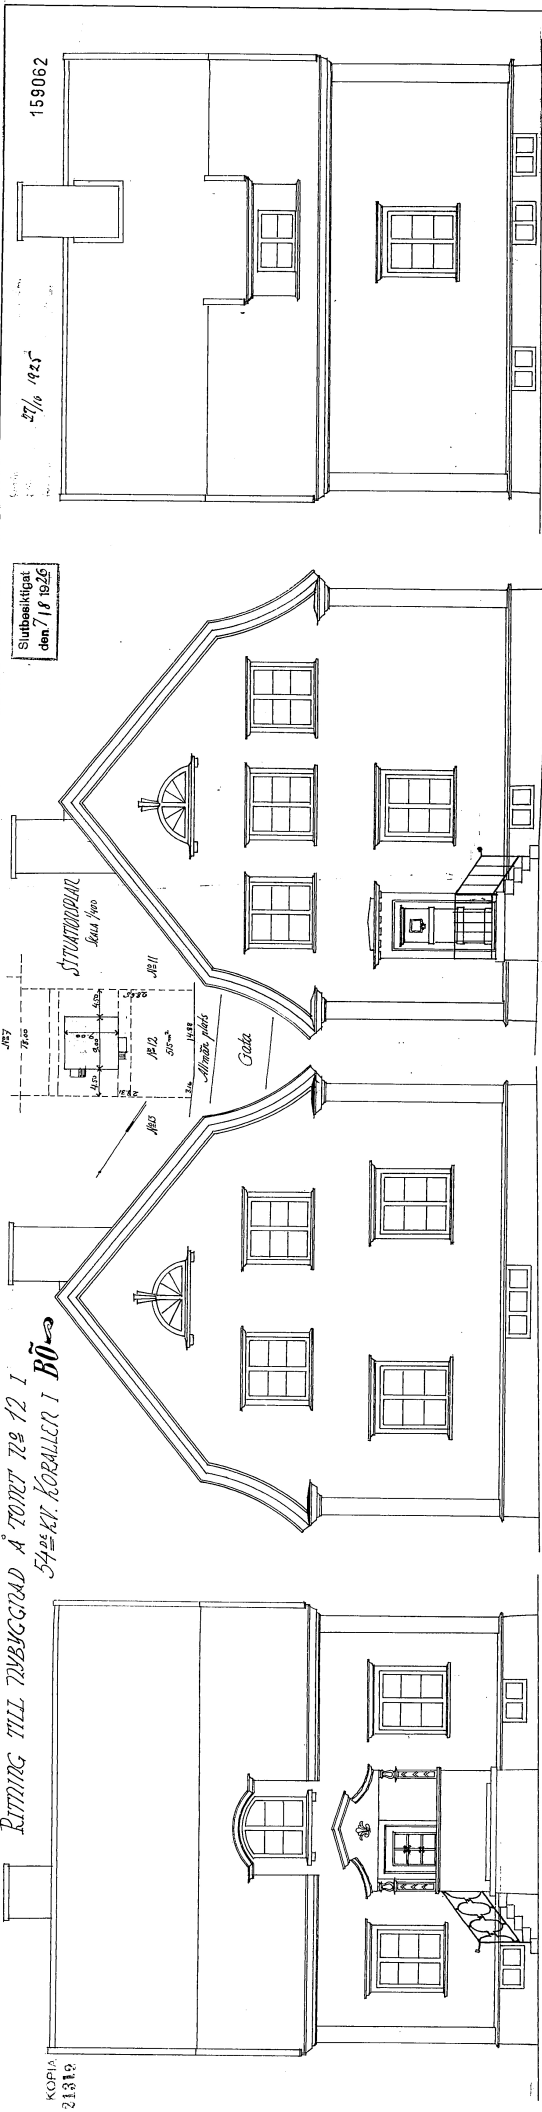

RITNING TILL TÄNBYGGNAD Å TORNET 72 12 I
54^{de} KIL. KORALLER I BÖ

57/10 1925
159062

Slutbesiktigad
den 7/8 1926

KOPIA
21319

VÄSTERÅS ARKIVFOTOCENTRAL AB
72000 VÄSTERÅS 3
S. E. G. ÖLLBERG

32